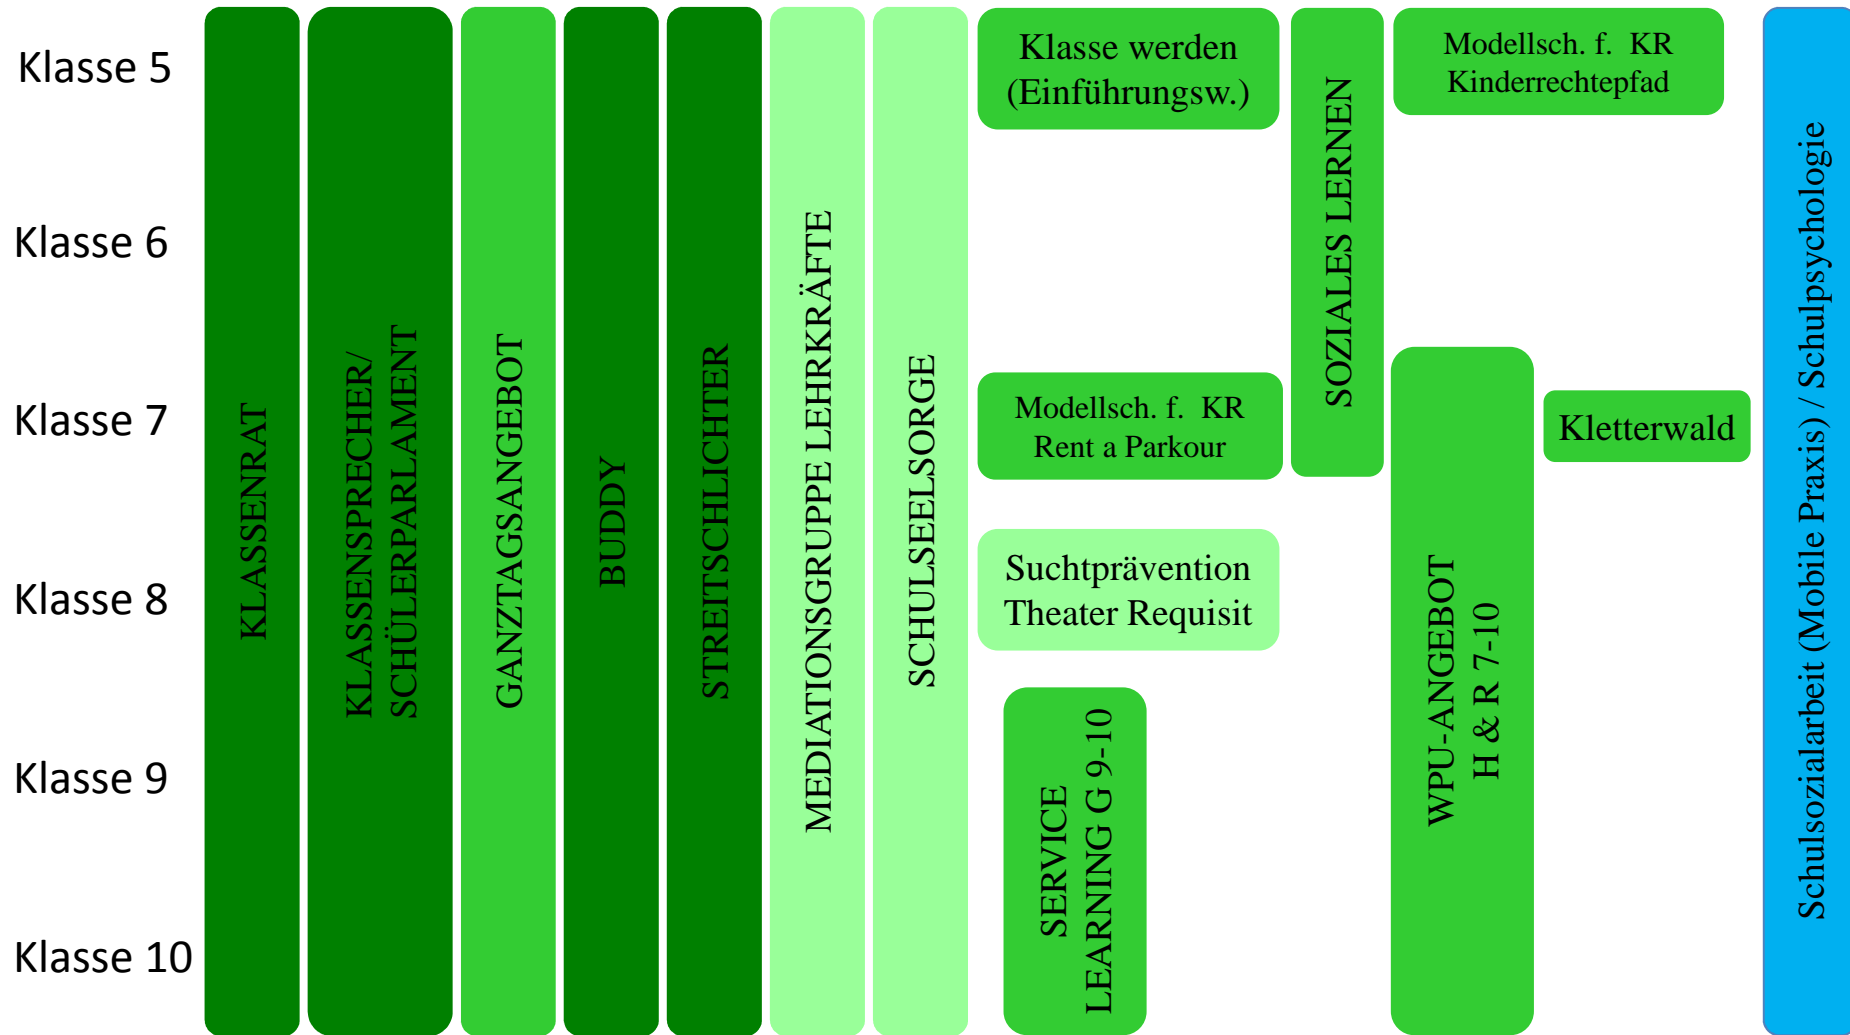

Jugendamt

Jugendhaus Kiste

in Schülerverantwortung

in Lehrerverantwortung

im Unterricht

Kooperation mit außerschulischen Stellen

# GUT

## vom sozialen Lernen zum sozialen Handeln

 in Schülerverantwortung  
 im Unterricht

 in Lehrerverantwortung  
 Kooperation mit außerschulischen Stellen

Ansprechpartner:  
Frau Schaffert